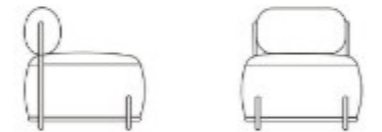

DOUBLE SEAT E

DOUBLE SEAT F

H : 100 D : 156 L : 210

Lotus

SPECIFICATION

SINGLE SEAT

H : 69 D : 69 L : 67

DOUBLE SEAT