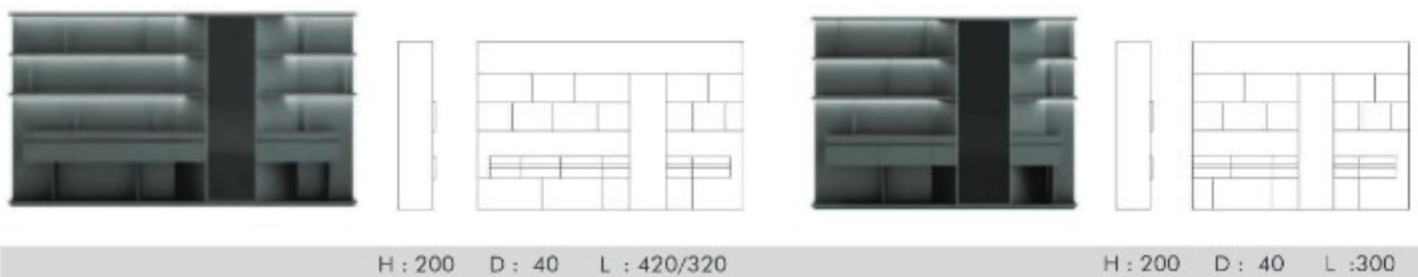

SPECIFICATION

Aurora