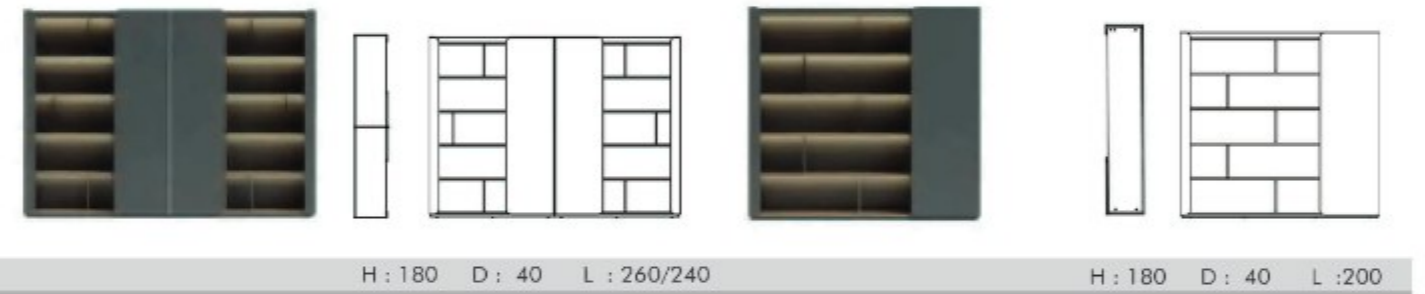

SPECIFICATION

Maddi