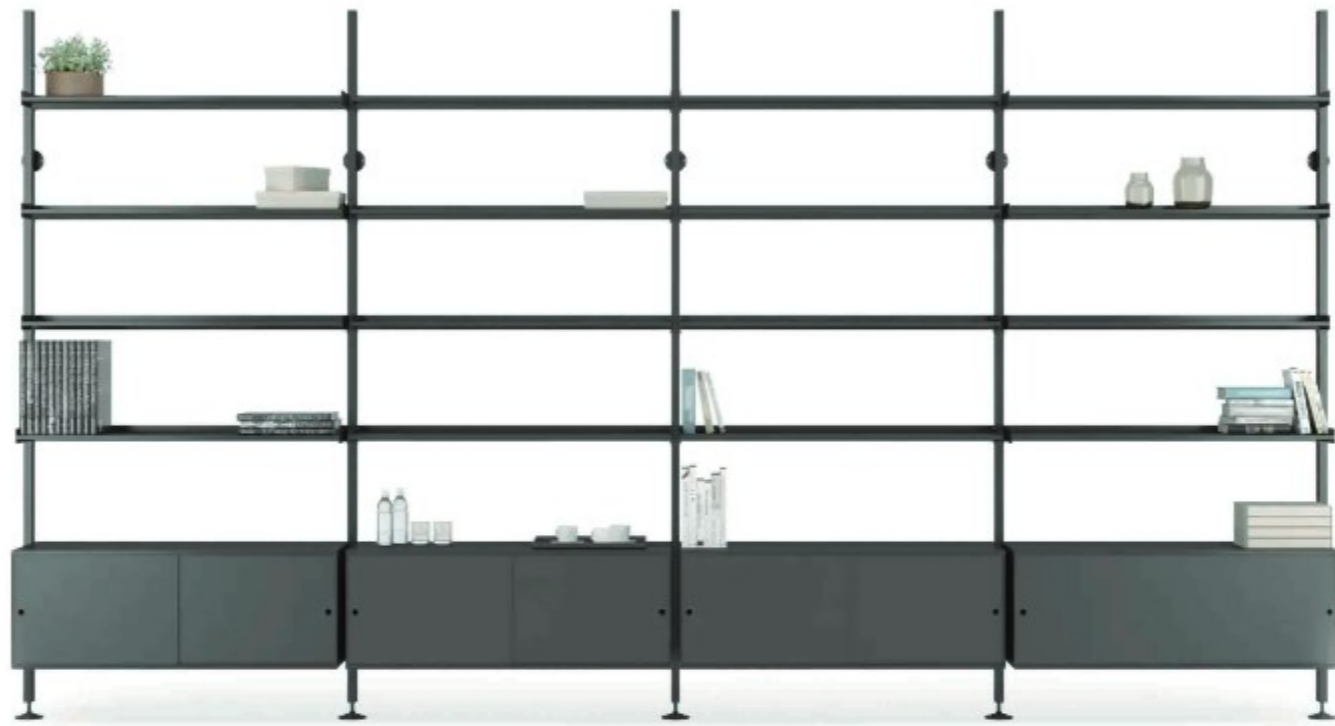

Nova

Bookcase Wall Partition