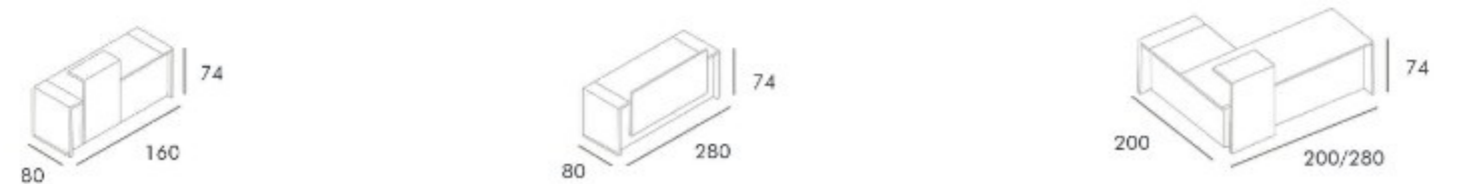

RECEPTION B