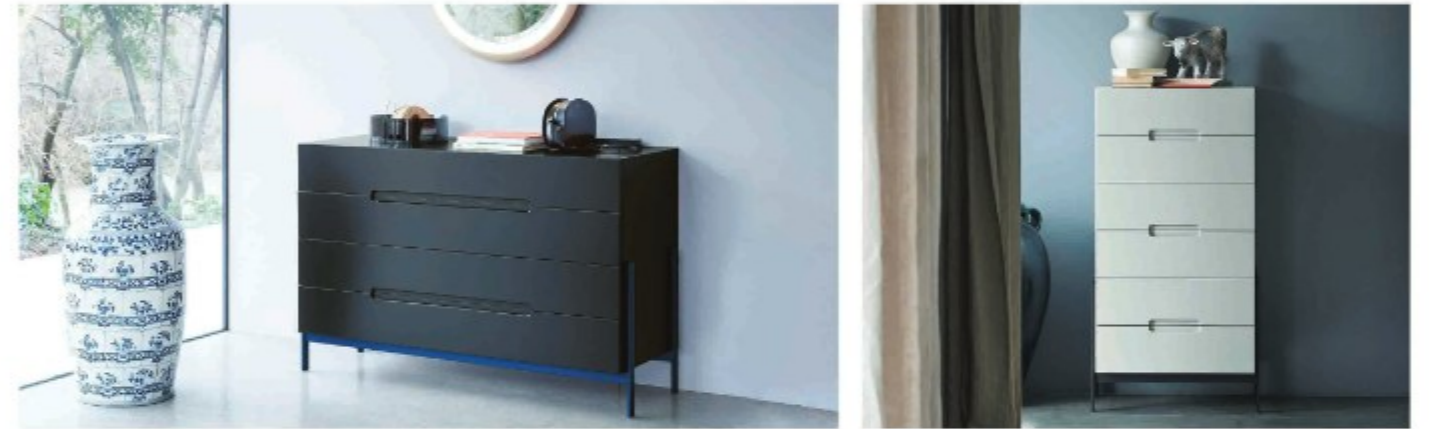

H : 55 D : 49 L : 35/40/50

H : 55 D : 49 L : 35/40/50