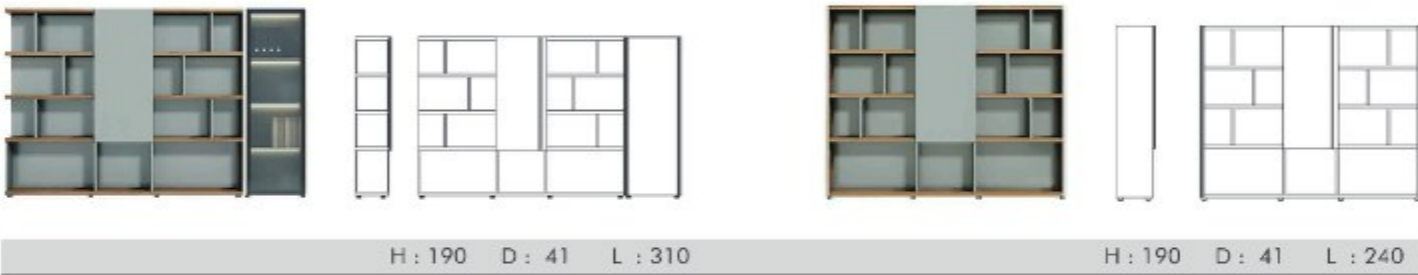

SPECIFICATION

Gerry