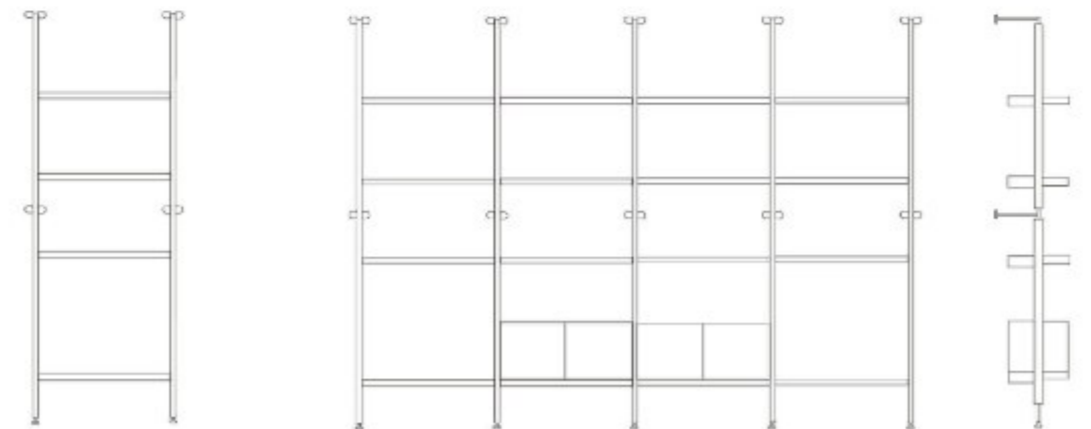

Bookcase

SPECIFICATION

HANA H : 71 D : 40 L : 240

H : 175 D : 40 L : 190

Nova

Bookcase Wall Partition

SPECIFICATION

H : 235 D : 40 L : 85