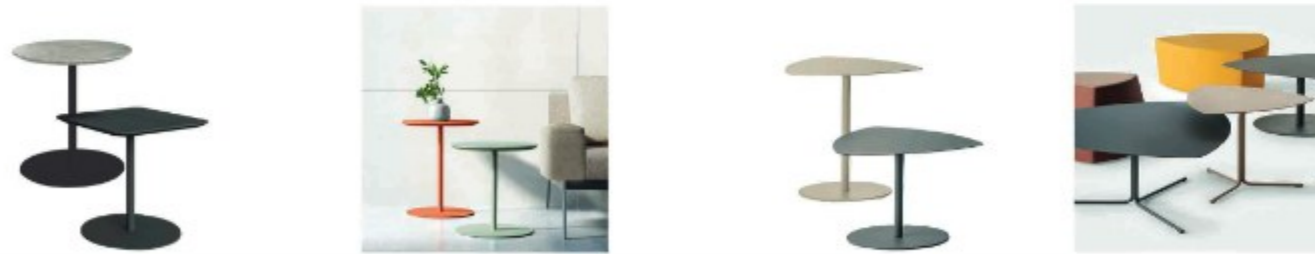

S:H : 45 D/L:80

Theo

SPECIFICATION

THEO L: H : 35 D:50/60/80/120 L:120/140/160 M: H : 45 D/L:50/70 S: H : 45 D/L:50/70

CARA1 L: H : 40 D:50 L:50 M: H : 48 D/L:40 CARA2 L: H : 40 D:50 L:50 M: H : 48 D/L:40