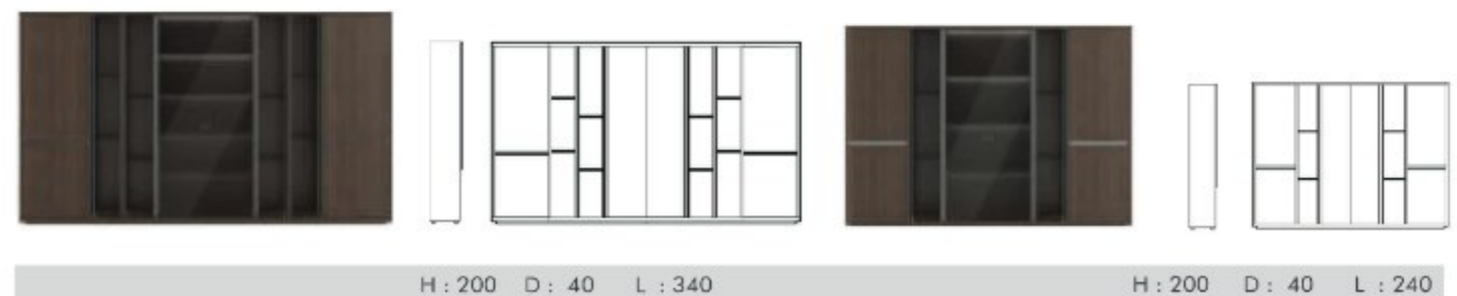

SPECIFICATION

Champlan