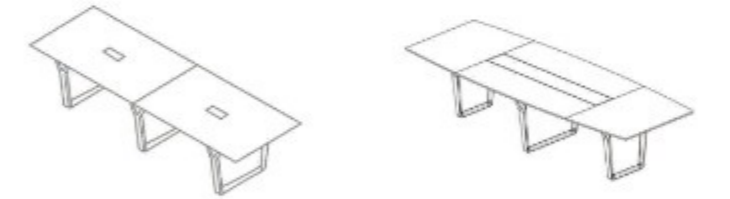

Carola

SPECIFICATION

CAROLA TABLE

H : 75 D : 100 L : 200/220/240

CAROLA TABLE

H : 75 D : 100 L : 200/220/240

CAROLA CONFERENCE TABLE

H : 75 D : 120 L : 260/280

Note

SPECIFICATION

NOTE TABLE

H : 75 D : 80 L : 160/180

H : 75 D : 90/100 L : 200/220

NOTE CONFERENCE TABLE

H : 75 D : 100 /120 L : 200/240/280/320

H : 75 D : 140 L : 300/440/580

NOTE WORKING GROUP TABLE

H : 75 D : 140 L : 160/180/210/280/320/350/420/480

NOTE CABINET

H : 59 D : 50 L : 90/140

H : 59 D : 50 L : 180

Stripe Plus

SPECIFICATION

STRIPE PLUS TABLE

H : 75 D : 160 L : 260

STRIPE PLUS TABLE

H : 75 D : 100 L : 200/220/240

H : 75 D : 120 L : 260/280

STRIPE PLUS WORKING GROUP TABLE

H : 66 D : 50 L : 170/225/280

STRIPE PLUS CABINET

H : 66 D : 50 L : 140/160