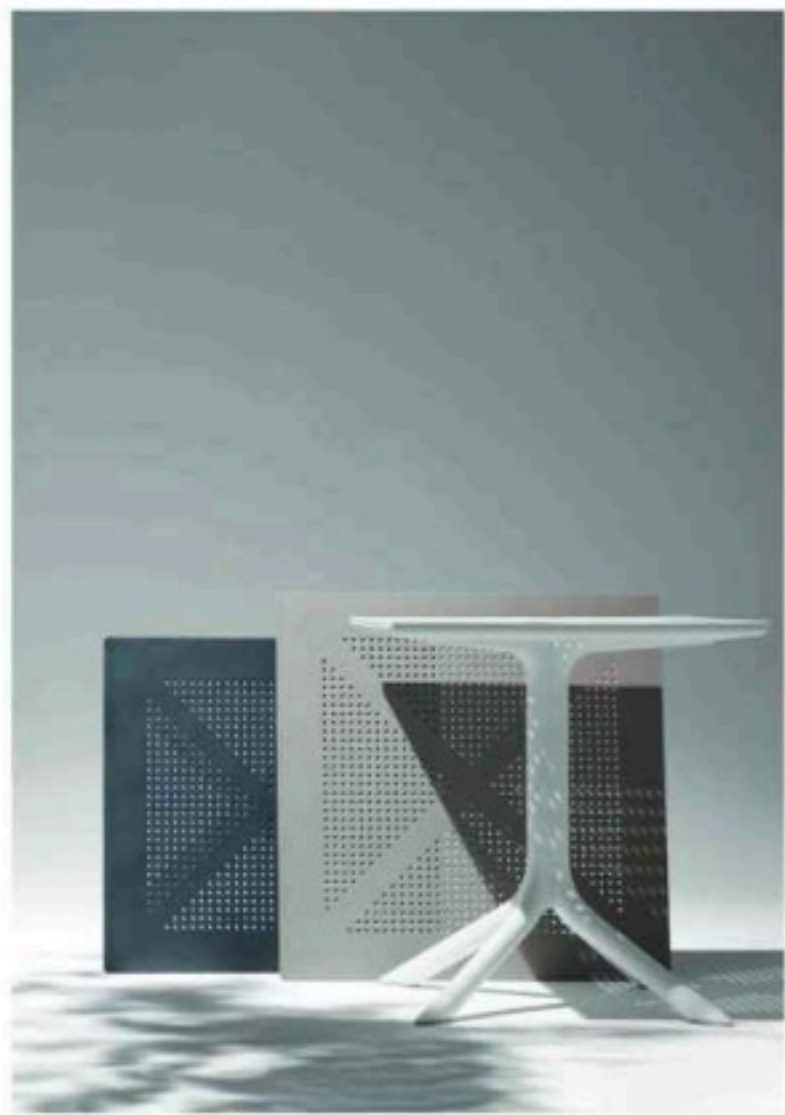

Clip

Clip2

SPECIFICATION

CLIP 1 H: 75 D: 80 L: 80

CLIP 2 H: 75 D: 80 L: 80

CLIP 3 H: 75 D: 80 L: 80

SPECIFICATION

H: 70 D: 80 L: 80

H: 108 D: 80 L: 80