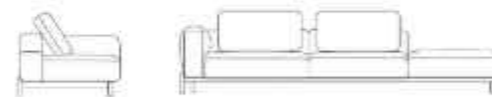

## SPECIFICATION

DOUBLE SEAT

H : 62 D : 100 L : 262

DOUBLE SEAT-R H : 62 D : 100 L : 313

DOUBLE SEAT-L H : 62 D : 100 L : 313

CORNER

H : 62 D : 114 L : 192

H : 62 D : 114 L : 265