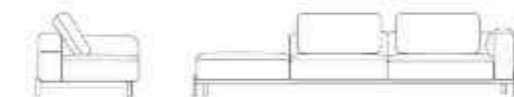

## SPECIFICATION

DOUBLE SEAT

H : 62 D : 100 L : 262

DOUBLE SEAT-R H : 62 D : 100 L : 313

DOUBLE SEAT-L H : 62 D : 100 L : 313

CORNER

H : 62 D : 114 L : 192

H : 62 D : 114 L : 265